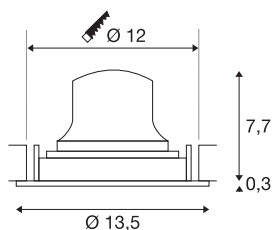

## INFORMATIONS TECHNIQUES

Réf.	1009679
Nombre de sorties lumineuses différentes	1
Orientable ou inclinable	barre pivotante et inclinable
Code IP	IP20
Montage	Encastrément
Détails de montage	Plafond
Courant / tension secondaire	350 mA
Classe de protection	III
Puissance en watts	12 W
Température ambiante minimale	-20 °C
Température ambiante maximale	40 °C
Lumen	1800 lm
Température de couleur	3000 Kelvin
Angle de rayonnement	40 °
Coloris	blanc/noir
IRC	90
UGR ≤	19
Durée de vie	50000 h
Risk Group	1
Hauteur	8 cm
Diamètre	13.5 cm
Poids net	0.35 kg

Poids brut	0.45 kg
Forme de découpe	rond
Profondeur d'encastrement	10 cm
Diamètre d'encastrement	12 cm
Page du BIG WHITE	39