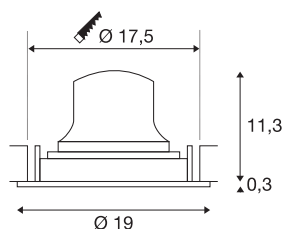

INFORMATIONS TECHNIQUES

Réf.	1009986
Nombre de sorties lumineuses différentes	1
Orientable ou inclinable	tige pivotante et inclinable
Code IP	IP20
Montage	Encastrement
Détails de montage	Plafond
Courant / tension secondaire	700 mA
Classe de protection	III
Puissance en watts	24 W
Température ambiante minimale	-20 °C
Température ambiante maximale	40 °C
Lumen	3500 lm
Température de couleur	2700 Kelvin
Angle de rayonnement	40 °
Coloris	blanc/chrome
IRC	90
UGR ≤	19
Durée de vie	50000 h
Risk Group	1
Hauteur	11.6 cm
Diamètre	19 cm
Poids net	0.58 kg

Poids brut	0.95 kg
Forme de découpe	rond
Profondeur d'encastrement	13 cm
Diamètre d'encastrement	17.5 cm