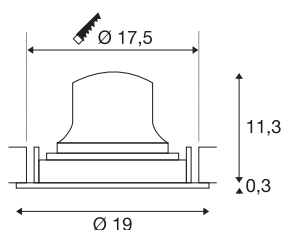

## INFORMATIONS TECHNIQUES

Réf.	1010022
Nombre de sorties lumineuses différentes	1
Orientable ou inclinable	tige pivotante et inclinable
Code IP	IP20
Montage	Encastrement
Détails de montage	Plafond
Courant / tension secondaire	700 mA
Classe de protection	III
Puissance en watts	24 W
Température ambiante minimale	-20 °C
Température ambiante maximale	40 °C
Lumen	3800 lm
Température de couleur	4000 Kelvin
Angle de rayonnement	40 °
Coloris	blanc/chrome
IRC	90
UGR ≤	19
Durée de vie	50000 h
Risk Group	1
Hauteur	11.6 cm
Diamètre	19 cm
Poids net	0.58 kg

Poids brut	0.95 kg
Forme de découpe	rond
Profondeur d'encastrement	13 cm
Diamètre d'encastrement	17.5 cm