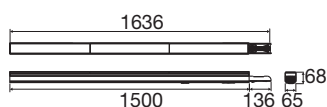

### INFORMATIONS TECHNIQUES

Réf.	1010527
Code IP	IP20
Classe de résistance aux chocs	IK 06
Tension nominale primaire	220-240V ~0/50/60 Hz
Courant / tension secondaire	200-550 mA
Classe de protection	I
Puissance en watts	27 W
Température ambiante minimale	-20 °C
Température ambiante maximale	40 °C
Nombre de luminaires sur LS B16A	24
Nombre de luminaires sur LS C16A	33
Hauteur du courant d'appel	29 A
Durée du courant d'appel	236 µs
Lumen	5094 / 14222 lm
Température de couleur	3500/4000/5000 Kelvin
Coloris	noir
IRC	80
Binning	3 SDCM
Durée de vie	100000 h
Risk Group	1
Longueur	150 cm
Largeur	6.5 cm

Hauteur	6.8 cm
Poids net	2.6 kg
Poids brut	2.6 kg