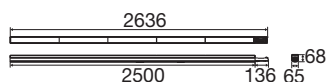

### INFORMATIONS TECHNIQUES

Réf.	1010537
Code IP	IP20
Classe de résistance aux chocs	IK 06
Tension nominale primaire	220-240V ~0/50/60 Hz
Courant / tension secondaire	200-550 mA
Classe de protection	I
Puissance en watts	29 W
Température ambiante minimale	-20 °C
Température ambiante maximale	40 °C
Nombre de luminaires sur LS B16A	21
Nombre de luminaires sur LS C16A	34
Hauteur du courant d'appel	19.81 A
Durée du courant d'appel	268 µs
Lumen	5542 / 15820 lm
Température de couleur	3500/4000/5000 Kelvin
Coloris	noir
IRC	80
Binning	3 SDCM
Durée de vie	100000 h
Risk Group	1
Longueur	250 cm
Largeur	6.5 cm