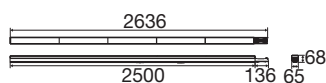

### INFORMATIONS TECHNIQUES

Réf.	1010541
Code IP	IP20
Classe de résistance aux chocs	IK 06
Variable	Oui
Technologie de variation de l'éclairage	DALI
Tension nominale primaire	220-240V ~0/50/60 Hz
Courant / tension secondaire	200-550 mA
Classe de protection	I
Puissance en watts	29 W
Température ambiante minimale	-20 °C
Température ambiante maximale	40 °C
Nombre de luminaires sur LS B16A	24
Nombre de luminaires sur LS C16A	33
Hauteur du courant d'appel	29 A
Durée du courant d'appel	236 µs
Lumen	5542 / 15820 lm
Température de couleur	3500/4000/5000 Kelvin
Coloris	noir
IRC	80
Binning	3 SDCM
Durée de vie	100000 h
Risk Group	1

Longueur	250 cm
Largeur	6.5 cm
Hauteur	6.8 cm
Poids net	4.6 kg
Poids brut	4.6 kg