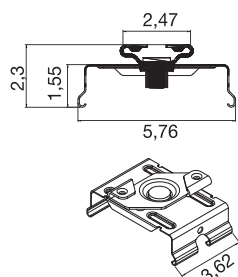

## EASYLIGHT STM BK

clip pour rail Surface Track Mounted, noir

Bâtiment industriel, supermarché ou centre logistique : le système de chemin lumineux LED EASYLIGHT allie flexibilité maximale, efficacité exceptionnelle et technologie d'éclairage puissante au sein d'un système modulaire bien pensé. Développé pour des applications exigeantes en environnement industriel et commercial, EASYLIGHT s'adapte sans peine à chaque situation de projet, grâce à ses fonctions intelligentes. Les accessoires en option permettent de réaliser différents types de montage, comme l'installation en saillie, la suspension par câble ou par chaîne, offrant ainsi une flexibilité maximale pour une grande diversité de situations. Des variantes réglables en hauteur et ajustables avec précision garantissent un alignement millimétré, même dans des conditions architecturales complexes. Il existe également des solutions de fixation directe au plafond ou sur rails.

## INFORMATIONS TECHNIQUES

Réf.	1010565
Coloris	noir
Longueur	5.65 cm
Largeur	3.62 cm
Hauteur	2.3 cm
Poids net	0.031 kg
Poids brut	0.031 kg