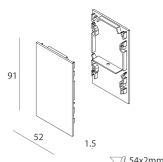

100264.01

LUCKY EVO B: COPPIA TESTATE CHIUSURA BIA

100247.01

LUCKY EVO B: KIT GIUNZIONE MODULI

100248.01

Novalux S.r.l. via Marzabotto, 2 40050 Funo di Argelato (BO) Italy
Tel: +39 051 860558 · Fax +39 051 6647859 · Mail: info@novalux.it · VAT number 00536541204 · novalux.com
Company subject to the management and coordination by SLV GmbH