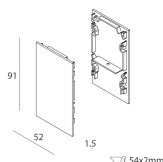

LUCKY EVO B: MODULO CIECO L=1687 BIANCO

**100263.01**

---

LUCKY EVO B: MODULO CIECO ANG. L=592 BI

**100264.01**

---

LUCKY EVO B: COPPIA TESTATE CHIUSURA BIA

**100247.01**