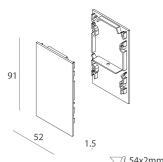

100264.01

LUCKY EVO B: COPPIA TESTATE CHIUSURA BIA

100247.01

LUCKY EVO B: KIT GIUNZIONE MODULI

100248.01

Novalux S.r.l. via Marzabotto, 2 40050 Funo di Argelato (BO) Italy  
Tel: +39 051 860558 · Fax +39 051 6647859 · Mail: info@novalux.it · VAT number 00536541204 · novalux.com  
Company subject to the management and coordination by SLV GmbH