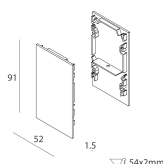

100264.02

LUCKY EVO B: COPPIA TESTATE CHIUSURA NER

100247.02

LUCKY EVO B: KIT GIUNZIONE MODULI

100248.01

Novalux S.r.l. via Marzabotto, 2 40050 Funo di Argelato (BO) Italy  
Tel: +39 051 860558 · Fax +39 051 6647859 · Mail: info@novalux.it · VAT number 00536541204 · novalux.com  
Company subject to the management and coordination by SLV GmbH