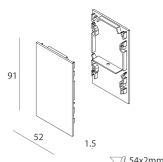

100264.02

LUCKY EVO B: COPPIA TESTATE CHIUSURA NER

100247.02

LUCKY EVO B: KIT GIUNZIONE MODULI

100248.01

Novalux S.r.l. via Marzabotto, 2 40050 Funo di Argelato (BO) Italy
Tel: +39 051 860558 · Fax +39 051 6647859 · Mail: info@novalux.it · VAT number 00536541204 · novalux.com
Company subject to the management and coordination by SLV GmbH