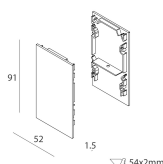

100264.01

LUCKY EVO B: COPPIA TESTATE CHIUSURA BIA

100247.01

LUCKY EVO B: KIT GIUNZIONE MODULI

100248.01

Novalux S.r.l. via Marzabotto, 2 40050 Funo di Argelato (BO) Italy  
Tel: +39 051 860558 · Fax +39 051 6647859 · Mail: info@novalux.it · VAT number 00536541204 · novalux.com  
Company subject to the management and coordination by SLV GmbH