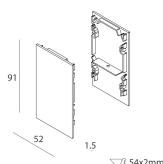

100264.01

LUCKY EVO B: COPPIA TESTATE CHIUSURA BIA

100247.01

LUCKY EVO B: KIT GIUNZIONE MODULI

100248.01

Novalux S.r.l. via Marzabotto, 2 40050 Funo di Argelato (BO) Italy
Tel: +39 051 860558 · Fax +39 051 6647859 · Mail: info@novalux.it · VAT number 00536541204 · novalux.com
Company subject to the management and coordination by SLV GmbH