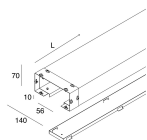

COMPLETION ACCESSORIES

LUCKY EVO C: COPPIA TESTATE BIANCHE

100650.01

LUCKY EVO C: GIUNTI LINEARI.

100649.01

MOUNTING ACCESSORIES

LUCKY EVO C: CASSAFORMA X MURAT. L=1406

100653.99