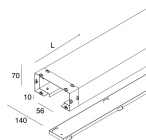

COMPLETION ACCESSORIES

LUCKY EVO C: COPPIA TESTATE BIANCHE

100650.01

LUCKY EVO C: GIUNTI LINEARI.

100649.01

MOUNTING ACCESSORIES

LUCKY EVO C: CASSAFORMA X MURAT. L=1406

100653.99