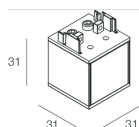

## COMPLETION ACCESSORIES

P-30: SNODO 3P PER PCB/STRIP CAFFE

105853.20

P-30: COVER ANGOLO L CAFFE

103329.20

P-30: TESTATA PER INSTALL.VERT. CAF

1058D8.20

P-30: ANGOLO T PLAFONE-SOSP CAFFE