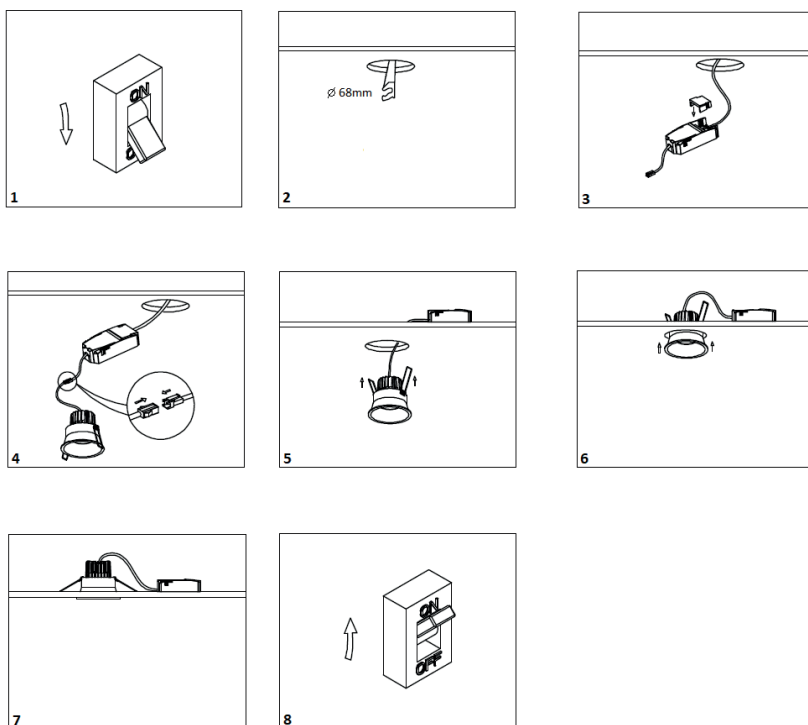

ABY 1 RD

DO461NW05

ABY 1 RD 6,5W 800Lm 4000K 36° DIM

OPTIQUE

Emission lumineuse	
Distribution lumineuse	
Angle de rayonnement	36 °
Température de couleur	4000K
Température de couleur réglable	
Flux lumineux source	800 lm
Flux lumineux luminaire	600 lm lm
Efficacité lumineuse luminaire	92,31 lm/W
UGR (Unified Glare Ratio)	UGR inférieur à 19

ÉLECTRIQUE

Puissance lumineuse	6,5 W W
Convertisseur inclus	Convertisseur classe II inclus
Courant/tension d'alimentation	230V AC - 50Hz
Courant/tension de sortie du convertisseur inclus	350mA DC
AC/DC	AC 230V - DC 350mA 15V
Fréquence du réseau	Non
Dimmable	Oui
Type de variation	Compatible avec variateur début et fin de phase

INSTALLATION

Lieu de montage	Usage en intérieur uniquement
Diamètre d'encastrement	68 mm
Recouvrable par un isolant	Le produit ne peut pas être recouvert après montage, même par un isolant.

EMBALLAGE

Code EAN	5411373357557