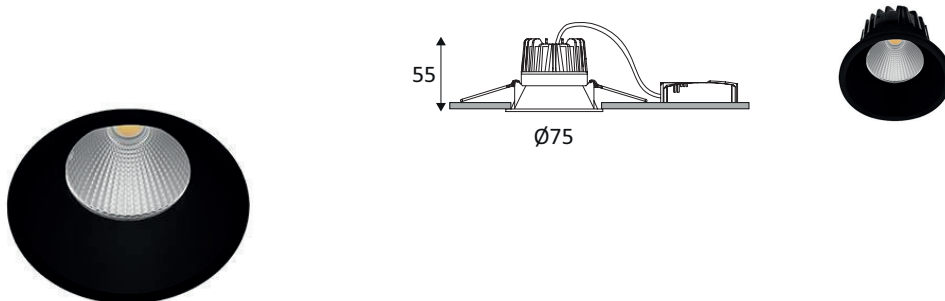

DO461NW05

ABY 1 RD 6,5W 800Lm 4000K 36° DIM

Spot encastré rond fixe.
 Réflecteur basse luminance.
 Fixation par ressorts.
 Convertisseur dimmable déporté fourni.
 Compatible avec variateur début et fin de phase.

WEB

GÉNÉRAL

Classe ETIM	EC001744
Garantie	5 ans
Durée de vie	L70B50 - 50.000h
Matière corps	Fonte d'aluminium
Couleur	Noir mat
Diamètre	75 mm
Hauteur	55 mm
Poids net	0,17 kg

PHYSIQUE

Technologie	LED intégrée
Source(s) incluse(s)	Oui
Anti-vandalisme	Non
Test au fil incandescent	650°
Détecteur de mouvement	Non
Détecteur crépusculaire	Non
Eclairage de secours	Non

ABY 1 RD

DO461NW05

ABY 1 RD 6,5W 800Lm 4000K 36° DIM

OPTIQUE

Emission lumineuse	
Distribution lumineuse	
Angle de rayonnement	36 °
Température de couleur	4000K
Température de couleur réglable	
Flux lumineux source	800 lm
Flux lumineux luminaire	600 lm lm
Efficacité lumineuse luminaire	92,31 lm/W
UGR (Unified Glare Ratio)	UGR inférieur à 19