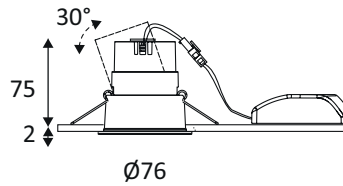

## SILK RDX 6W 630Lm 3000K 36° DIM

Spot encastré rond orientable.  
 Réflecteur basse luminance.  
 Fixation par ressorts.  
 Peut être recouvert par un isolant déroulé.  
 Double bornier automatique.  
 Convertisseur dimmable déporté fourni.  
 Compatible avec variateur fin de phase.  
 Bague couvrant un diamètre de perçage de 90 à 120mm à commander séparément.