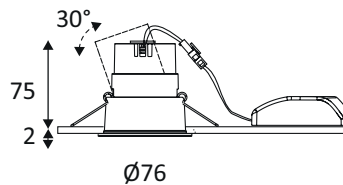

DO501WW17

SILK RDX 6W 630Lm 3000K 36° DIM

Spot encastré rond orientable.
 Réflecteur basse luminance.
 Fixation par ressorts.
 Peut être recouvert par un isolant déroulé.
 Double bornier automatique.
 Convertisseur dimmable déporté fourni.
 Compatible avec variateur fin de phase.
 Bague couvrant un diamètre de perçage de 90 à 120mm à commander séparément.

WEB

GÉNÉRAL

Classe ETIM	EC001744
Garantie	5 ans
Durée de vie	L80B20 - 50.000h
Matière corps	Fonte d'aluminium
Couleur	Noir mat - Argent
Diamètre	76 mm
Hauteur	77 mm
Poids net	0,23 kg

PHYSIQUE

Technologie	LED intégrée
Source(s) incluse(s)	Oui
Angle d'inclinaison	30°
Anti-vandalisme	Non
Test au fil incandescent	650°
Détecteur de mouvement	Non
Détecteur crépusculaire	Non
Eclairage de secours	Non