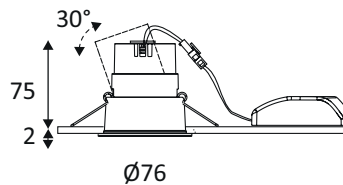

DO501WW53

SILK RDX 6W 630Lm 3000K 36° DIM

Spot encastré rond orientable.
 Réflecteur basse luminance.
 Fixation par ressorts.
 Peut être recouvert par un isolant déroulé.
 Double bornier automatique.
 Convertisseur dimmable déporté fourni.
 Compatible avec variateur fin de phase.
 Bague couvrant un diamètre de perçage de 90 à 120mm à commander séparément.

WEB

GÉNÉRAL

Classe ETIM	EC001744
Garantie	5 ans
Durée de vie	L80B20 - 50.000h
Matière corps	Fonte d'aluminium
Couleur	Blanc mat - Argent
Diamètre	76 mm
Hauteur	77 mm
Poids net	0,23 kg

PHYSIQUE

Technologie	LED intégrée
Source(s) incluse(s)	Oui
Angle d'inclinaison	30°
Anti-vandalisme	Non
Test au fil incandescent	650°
Détecteur de mouvement	Non
Détecteur crépusculaire	Non
Eclairage de secours	Non