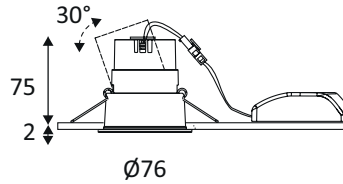

DO50202

SILK RDX WARM 6W 530Lm 36° DIM

Spot encastré rond orientable.
 Réflecteur basse luminance.
 Fixation par ressorts.
 Peut être recouvert par un isolant déroulé.
 Double bornier automatique.
 Température de couleur variable de 2000K à 3000K suivant l'intensité de dimming.
 Convertisseur dimmable déporté fourni.
 Compatible avec variateur fin de phase.
 Bague couvrant un diamètre de perçage de 90 à 120mm à commander séparément.

WEB

GÉNÉRAL

| | |
|---------------|---------------------|
| Classe ETIM | EC001744 |
| Garantie | 5 ans |
| Durée de vie | L80B20 - 50.000h |
| Matière corps | Fonte d'aluminium |
| Couleur | Blanc mat - Or rose |
| Diamètre | 76 mm |
| Hauteur | 77 mm |
| Poids net | 0,23 kg |