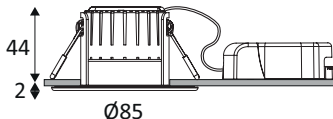

DO54405

BRAVA RD-230 5W 680Lm 60° IP65 DIM

Spot encastré rond fixe 3 en 1.
 2700K, 3000K ou 4000K au choix via un interrupteur à l'arrière du luminaire.
 Fixation par ressorts.
 Peut être recouvert par un isolant déroulé ou soufflé.
 Double bornier automatique.
 Ne nécessite pas de convertisseur.
 Dimmable.
 Compatible avec variateur fin de phase.

WEB

GÉNÉRAL

Classe ETIM	EC001744
Garantie	3 ans
Durée de vie	L70B50 - 50.000h
Matière corps	Aluminium + Composite
Couleur	Noir mat
Diamètre	85 mm
Hauteur	46 mm
Poids net	0,1554 kg

PHYSIQUE

Technologie	LED 230V intégrée
Source(s) incluse(s)	Oui
Test au fil incandescent	850°
Détecteur de mouvement	Non
Détecteur crépusculaire	Non
Eclairage de secours	Non