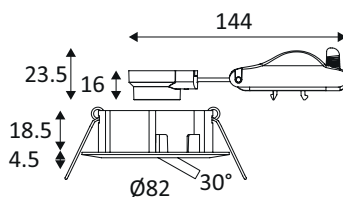

DO54730

KASA RX GU10 MAX10W PAR16

Spot encastré rond orientable.
Fixation par ressorts.
Double bornier automatique.

WEB

**GÉNÉRAL**

Classe ETIM	EC001744
Garantie	5 ans
Matière corps	Aluminium
Couleur	Blanc mat
Diamètre	82 mm
Hauteur	23 mm
Poids net	0,083 kg