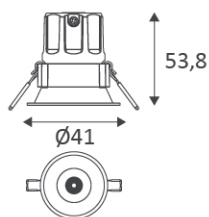

DO57305

ELENA S RDH 4W 330Lm 45° IP65 DIM

Spot encastré rond fixe.
 Réflecteur basse luminance.
 2700K, 3000K ou 4000K au choix via un interrupteur à l'arrière du luminaire.
 Fixation par ressorts.
 Peut être recouvert par un isolant déroulé ou soufflé, convertisseur compris.
 Convertisseur dimmable par coupure de phase déporté fourni.
 Convertisseur et source de remplacement disponibles séparément.

WEB

GÉNÉRAL

Garantie	5 ans
Durée de vie	L80B20 - 50.000h
Matière corps	Aluminium
Couleur	Noir mat
Longueur	41 mm
Largeur	41 mm
Diamètre	41 mm
Hauteur	53,8 mm
Poids net	0,143 kg

PHYSIQUE

Technologie	LED intégrée
Source(s) incluse(s)	Oui
Anti-vandalisme	Non
Test au fil incandescent	650°
Détecteur de mouvement	Non
Détecteur crépusculaire	Non
Eclairage de secours	Non

DO57305

ELENA S RDH 4W 330Lm 45° IP65 DIM

OPTIQUE

Emission lumineuse	
Distribution lumineuse	
Diffuseur	Plastique clair
Angle de rayonnement	45 °
Température de couleur	Température de couleur à sélectionner 2700-3000-4000K
Température de couleur réglable	
	330 lm
	206 lm 233 lm
Efficacité lumineuse lumineuse	58,25 lm/W
UGR (Unified Glare Ratio)	UGR inférieur à 19
SDCM (McAdam-Ellipse)	SDCM3