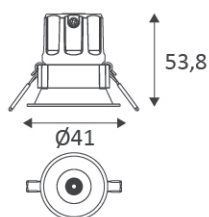

DO57305

ELENA S RDH 4W 330Lm 45° IP65 DIM

Spot encastré rond fixe.
 Réflecteur basse luminance.
 2700K, 3000K ou 4000K au choix via un interrupteur à l'arrière du luminaire.
 Fixation par ressorts.
 Peut être recouvert par un isolant déroulé ou soufflé, convertisseur compris.
 Convertisseur dimmable par coupure de phase déporté fourni.
 Convertisseur et source de remplacement disponibles séparément.

WEB

GÉNÉRAL

Garantie	5 ans
Durée de vie	L80B20 - 50.000h
Matière corps	Aluminium
Couleur	Noir mat
Longueur	41 mm
Largeur	41 mm
Diamètre	41 mm
Hauteur	53,8 mm
Poids net	0,143 kg

PHYSIQUE

Technologie	LED intégrée
Source(s) incluse(s)	Oui
Anti-vandalisme	Non
Test au fil incandescent	650°
Détecteur de mouvement	Non
Détecteur crépusculaire	Non
Eclairage de secours	Non

DO57305

ELENA S RDH 4W 330Lm 45° IP65 DIM

OPTIQUE

Emission lumineuse	
Distribution lumineuse	
Diffuseur	Plastique clair
Angle de rayonnement	45 °
Température de couleur	Température de couleur à sélectionner 2700-3000-4000K
Température de couleur réglable	
	330 lm
	206 lm 233 lm
Efficacité lumineuse lumineuse	58,25 lm/W
UGR (Unified Glare Ratio)	UGR inférieur à 19
SDCM (McAdam-Ellipse)	SDCM3