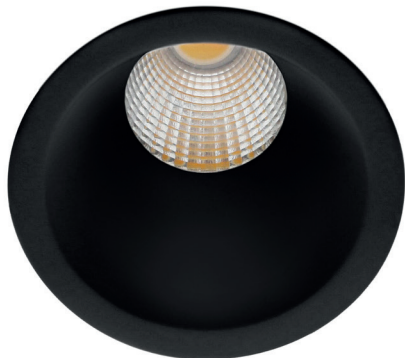

DO57405

ELENA M RDH 6W 460Lm 40° IP65 DIM

Spot encastré rond orientable.
 Réflecteur basse luminance.
 2700K, 3000K ou 4000K au choix via un interrupteur à l'arrière du luminaire.
 Fixation par ressorts.
 Peut être recouvert par un isolant déroulé ou soufflé, convertisseur compris.
 Convertisseur dimmable par coupure de phase déporté fourni.
 Convertisseur et source de remplacement disponibles séparément.

WEB

GÉNÉRAL

Garantie	5 ans
Durée de vie	L80B20 - 50.000h
Matière corps	Aluminium
Couleur	Noir mat
Longueur	49,5 mm
Largeur	49,5 mm
Diamètre	49,5 mm
Hauteur	57 mm
Poids net	0,16 kg

PHYSIQUE

Technologie	LED intégrée
Source(s) incluse(s)	Oui
Angle d'inclinaison	20°
Anti-vandalisme	Non
Test au fil incandescent	650°
Détecteur de mouvement	Non
Détecteur crépusculaire	Non
Eclairage de secours	Non

DO57405

ELENA M RDH 6W 460Lm 40° IP65 DIM

OPTIQUE

Emission lumineuse	
Distribution lumineuse	
Diffuseur	Plastique clair
Angle de rayonnement	40 °
Température de couleur	Température de couleur à sélectionner 2700-3000-4000K
Température de couleur réglable	
	460 lm
	336 lm 390 lm
Efficacité lumineuse lumineuse	65 lm/W
UGR (Unified Glare Ratio)	UGR inférieur à 19
SDCM (McAdam-Ellipse)	SDCM3