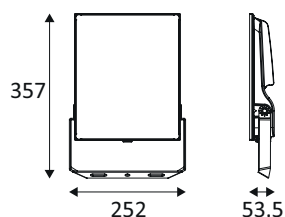

FL100WW05

INDY 1 65W-80W-125W 3000K 120° IP65

Projecteur pour éclairage extérieur.
 Multi-puissance : 65, 80 ou 125W au choix via un interrupteur à l'arrière du luminaire.
 Diffuseur en verre trempé dépoli.
 Livré avec 1.00m de câble.
 Convertisseur non dimmable intégré dans l'appareil.

WEB

GÉNÉRAL

Classe ETIM	EC001744
Garantie	5 ans
Durée de vie	L80B50 - 50.000h
Matière corps	Fonte d'aluminium
Couleur	Noir
Longueur	357 mm
Largeur	252 mm
Hauteur	53,5 mm

PHYSIQUE

Technologie	LED intégrée
Source(s) incluse(s)	Oui
Angle d'inclinaison	300°
Test au fil incandescent	850°
Détecteur de mouvement	Non
Détecteur crépusculaire	Non
Eclairage de secours	Non