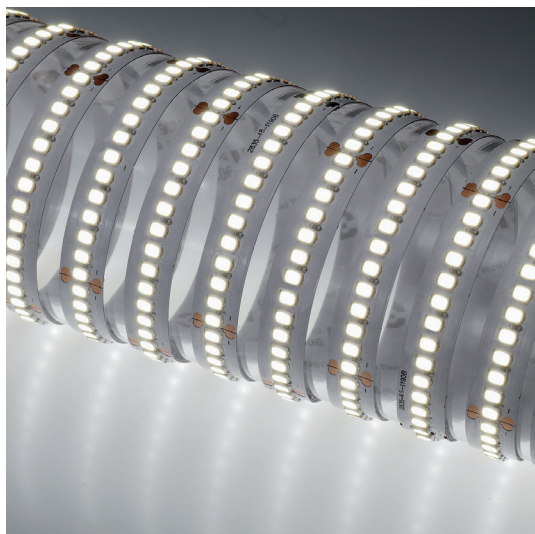

48092/2700K/10

Bandeau LED 10m 11W/m 224LED/m 2700K CRI80 IP20

Bandeau LED SMD 48V.
IP20.
Rouleau de 10 ou 20m.
Rayon de cintrage minimum 30mm.
Précablé en début de bandeau par un câble de 30 cm.
Sécable tous les 62,5mm.
Longueur continue max 20m.
Convertisseur, contrôleur et accessoires à commander séparément.

WEB

GÉNÉRAL

Classe ETIM	EC002706
Garantie	5 ans
Durée de vie	L70B20 - 50.000h
Longueur	10000 mm
Largeur	10 mm
Hauteur	1,2 mm
Poids net	0,19 kg

PHYSIQUE

Technologie	LED intégrée
IP (indice de protection)	IP20

FICHE TECHNIQUE

BANDEAUX & PROFILS
BANDEAUX

48092

48092/2700K/10

Bandeau LED 10m 11W/m 224LED/m 2700K CRI80 IP20

OPTIQUE

Emission lumineuse

Distribution lumineuse