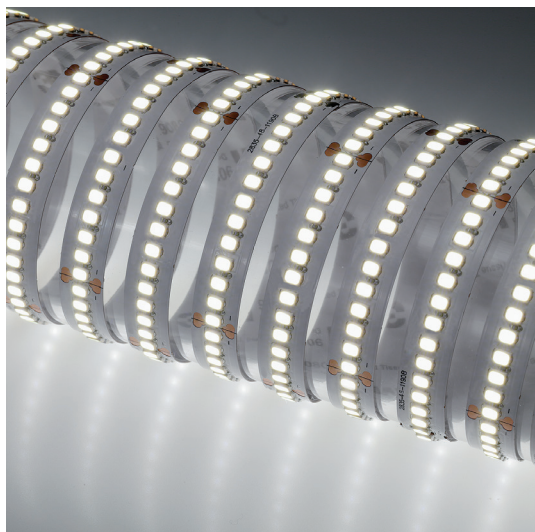

48092/2700K/20

Bandeau LED 20m 11W/m 224LED/m 2700K CRI80 IP20

Bandeau LED SMD 48V.
IP20.
Rouleau de 10 ou 20m.
Rayon de cintrage minimum 30mm.
Précablé en début de bandeau par un câble de 30 cm.
Sécable tous les 62,5mm.
Longueur continue max 20m.
Convertisseur, contrôleur et accessoires à commander séparément.

WEB

GÉNÉRAL

Classe ETIM	EC002706
Garantie	5 ans
Durée de vie	L70B20 - 50.000h
Longueur	20000 mm
Largeur	10 mm
Hauteur	1,2 mm
Poids net	0,35 kg

PHYSIQUE

Technologie	LED intégrée
IP (indice de protection)	IP20

FICHE TECHNIQUE

BANDEAUX & PROFILS
BANDEAUX

48092

48092/2700K/20

Bandeau LED 20m 11W/m 224LED/m 2700K CRI80 IP20

OPTIQUE

Emission lumineuse	
Distribution lumineuse	
Angle de rayonnement	120 °
Température de couleur	2700K
Température de couleur réglable	
SDCM (McAdam-Ellipse)	SDCM5