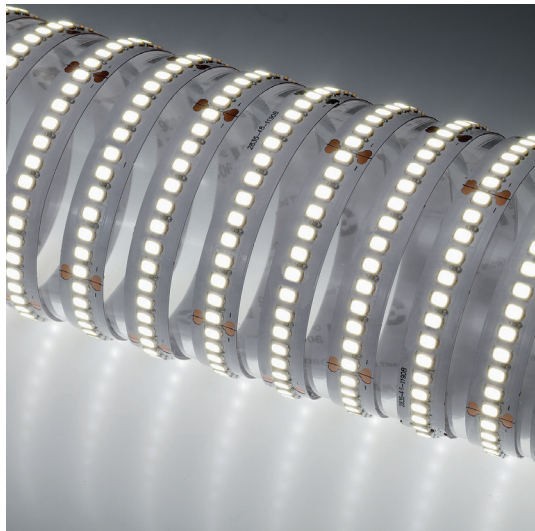

48092

48092/C/20

Bandeau LED 20m 11W/m 224LED/m 3000K CRI80 IP20

Bandeau LED SMD 48V.
IP20.
Rouleau de 10 ou 20m.
Rayon de cintrage minimum 30mm.
Précablé en début de bandeau par un câble de 30 cm.
Sécable tous les 62,5mm.
Longueur continue max 20m.
Convertisseur, contrôleur et accessoires à commander séparément.

WEB

GÉNÉRAL

Classe ETIM	EC002706
Garantie	5 ans
Durée de vie	L70B20 - 50.000h
Longueur	20000 mm
Largeur	10 mm
Hauteur	1,2 mm
Poids net	0,35 kg

PHYSIQUE

Technologie	LED intégrée
IP (indice de protection)	IP20

FICHE TECHNIQUE

BANDEAUX & PROFILS
BANDEAUX

48092

48092/C/20

Bandeau LED 20m 11W/m 224LED/m 3000K CRI80 IP20

OPTIQUE

Emission lumineuse	
Distribution lumineuse	
Angle de rayonnement	120 °
Température de couleur	3000K
Température de couleur réglable	
SDCM (McAdam-Ellipse)	SDCM5