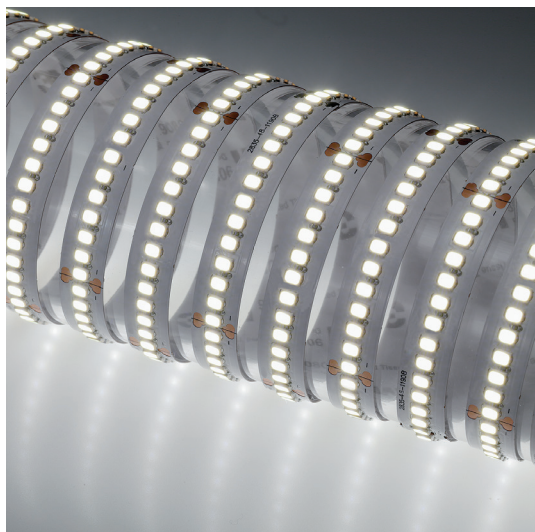

## Bandeau LED 10m 11W/m 224LED/m 4000K CRI80 IP20

Bandeau LED SMD 48V.  
IP20.  
Rouleau de 10 ou 20m.  
Rayon de cintrage minimum 30mm.  
Précablé en début de bandeau par un câble de 30 cm.  
Sécable tous les 62,5mm.  
Longueur continue max 20m.  
Convertisseur, contrôleur et accessoires à commander séparément.

WEB

**GÉNÉRAL**

Classe ETIM	EC002706
Garantie	5 ans
Durée de vie	L70B20 - 50.000h
Longueur	10000 mm
Largeur	10 mm
Hauteur	1,2 mm
Poids net	0,19 kg

**PHYSIQUE**

Technologie	LED intégrée
IP (indice de protection)	IP20