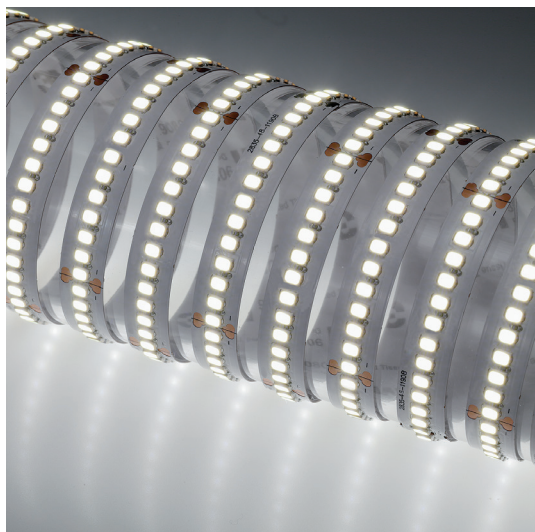

48092/N/20

Bandeau LED 20m 11W/m 224LED/m 4000K CRI80 IP20

Bandeau LED SMD 48V.
IP20.

Rouleau de 10 ou 20m.

Rayon de cintrage minimum 30mm.

Précablé en début de bandeau par un câble de 30 cm.

Sécable tous les 62,5mm.

Longueur continue max 20m.

Convertisseur, contrôleur et accessoires à commander séparément.

WEB

GÉNÉRAL

Classe ETIM	EC002706
Garantie	5 ans
Durée de vie	L70B20 - 50.000h
Longueur	20000 mm
Largeur	10 mm
Hauteur	1,2 mm
Poids net	0,35 kg

PHYSIQUE

Technologie	LED intégrée
IP (indice de protection)	IP20

FICHE TECHNIQUE

BANDEAUX & PROFILS
BANDEAUX

48092

48092/N/20

Bandeau LED 20m 11W/m 224LED/m 4000K CRI80 IP20

OPTIQUE

Emission lumineuse	
Distribution lumineuse	
Angle de rayonnement	120 °
Température de couleur	4000K
Température de couleur réglable	
SDCM (McAdam-Ellipse)	SDCM5

ÉLECTRIQUE

Convertisseur inclus	Convertisseur à commander séparément
Courant/tension d'alimentation	48V DC
AC/DC	48V DC
Fréquence du réseau	
Dimmable	En option