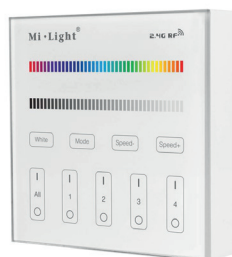

FICHE TECHNIQUE

GESTION D'ÉCLAIRAGE
CONTRÔLEURS

5942/T

5942/T

Panneau tactile mural 4 zones pour unité de commande

Panneau mural RF compatible avec le contrôleur 5940/U & 5960/U.
Portée jusqu'à 30m.

WEB

GÉNÉRAL

| | |
|-------------|----------|
| Classe ETIM | EC000533 |
| Garantie | 2 ans |
| Longueur | 86 mm |
| Largeur | 86 mm |
| Hauteur | 21 mm |

PHYSIQUE

| | |
|---------------------------|------|
| IP (indice de protection) | IP20 |
|---------------------------|------|

FICHE TECHNIQUE

GESTION D'ÉCLAIRAGE
CONTRÔLEURS

5942/T

 indigo.lighting
 /Indigo.Luminaires
 Indigo Lighting
 @indigolighting

5942/T

Panneau tactile mural 4 zones pour unité de commande

OPTIQUE

Emission lumineuse

Distribution lumineuse

Angle de rayonnement

Température de couleur réglable

ÉLECTRIQUE

Fréquence du réseau

INSTALLATION

Lieu de montage Usage en intérieur uniquement

Plage de température ambiante -10°C ~ +40°C