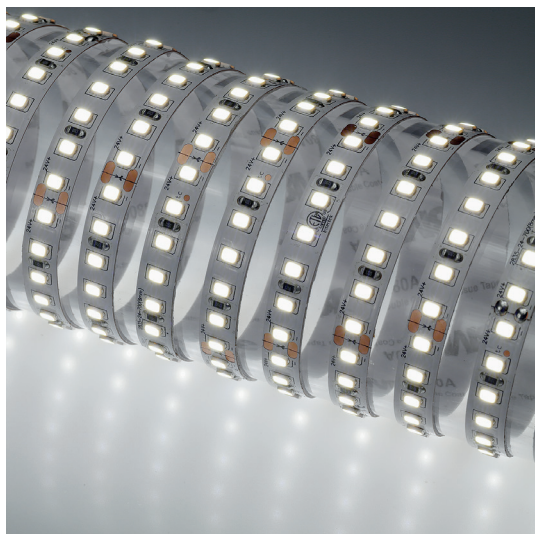

70042/90/2700K

Bandeau LED 5m 7W/m 1120lm/m 2700K CRI90 120ø IP20

Bandeau LED SMD 24V.
IP20.

Rouleau de 5m.

Rayon de cintrage minimum 30mm.

Précablé en début de bandeau par un câble de 30cm.

Sécable tous les 50mm.

Longueur continue max 5m.

Convertisseur, contrôleur et accessoires à commander séparément.

WEB

GÉNÉRAL

Classe ETIM	EC002706
Garantie	5 ans
Durée de vie	L80B10 - 75.000h
Longueur	5000 mm
Largeur	8 mm
Hauteur	1,2 mm
Poids net	0,061 kg

PHYSIQUE

Technologie	LED intégrée
IP (indice de protection)	IP20

FICHE TECHNIQUE

BANDEAUX & PROFILS
BANDEAUX

70042/90

70042/90/2700K

Bandeau LED 5m 7W/m 1120lm/m 2700K CRI90 120ø IP20

OPTIQUE

Emission lumineuse	
Distribution lumineuse	
Angle de rayonnement	120 °
Température de couleur	2700K
Température de couleur réglable	
SDCM (McAdam-Ellipse)	SDCM5

ÉLECTRIQUE

Convertisseur inclus	Convertisseur à commander séparément
Courant/tension d'alimentation	24V DC
AC/DC	24V DC
Fréquence du réseau	
Dimmable	En option