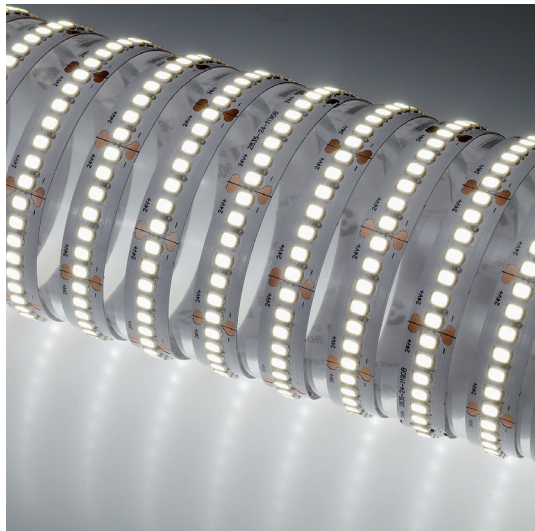

70092/2700K

Bandeau LED 5m 11W/m 1917lm/m 2700K CRI80 120°

Bandeau LED SMD 24V.
IP20.

Rouleau de 5m.

Rayon de cintrage minimum 30mm.

Précablé en début de bandeau par un câble de 30cm.

Sécable tous les 29,4mm.

Longueur continue max 5m.

Convertisseur, contrôleur et accessoires à commander séparément.

WEB

GÉNÉRAL

Classe ETIM	EC002706
Garantie	5 ans
Longueur	5000 mm
Largeur	10 mm
Hauteur	1,2 mm
Poids net	0,08 kg

PHYSIQUE

IP (indice de protection)	IP20
---------------------------	------

FICHE TECHNIQUE

BANDEAUX & PROFILS
BANDEAUX

70092

70092/2700K

Bandeau LED 5m 11W/m 1917lm/m 2700K CRI80 120°

OPTIQUE

Emission lumineuse