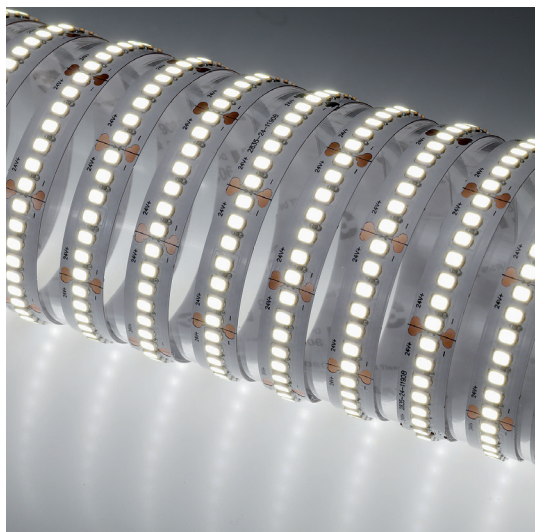

70092/90/2700K

Bandeau LED 5m 11W/m 1904lm/m 2700K CRI90 120°

Bandeau LED SMD 24V.
IP20.

Rouleau de 5m.

Rayon de cintrage minimum 30mm.

Précablé en début de bandeau par un câble de 30cm.

Sécable tous les 29,4mm.

Longueur continue max 5m.

Convertisseur, contrôleur et accessoires à commander séparément.

WEB

GÉNÉRAL

Classe ETIM	EC002706
Garantie	5 ans
Durée de vie	L80B10 - 75.000h
Longueur	5000 mm
Largeur	10 mm
Hauteur	1,2 mm
Poids net	0,08 kg

PHYSIQUE

Technologie	LED intégrée
IP (indice de protection)	IP20

FICHE TECHNIQUE

BANDEAUX & PROFILS
BANDEAUX

70092/90

70092/90/2700K

Bandeau LED 5m 11W/m 1904lm/m 2700K CRI90 120°

OPTIQUE

Emission lumineuse	
Distribution lumineuse	
Angle de rayonnement	120 °
Température de couleur	2700K
Température de couleur réglable	
SDCM (McAdam-Ellipse)	SDCM3

ÉLECTRIQUE

Convertisseur inclus	Convertisseur à commander séparément
Courant/tension d'alimentation	24V DC
AC/DC	24V DC
Fréquence du réseau	
Dimmable	En option