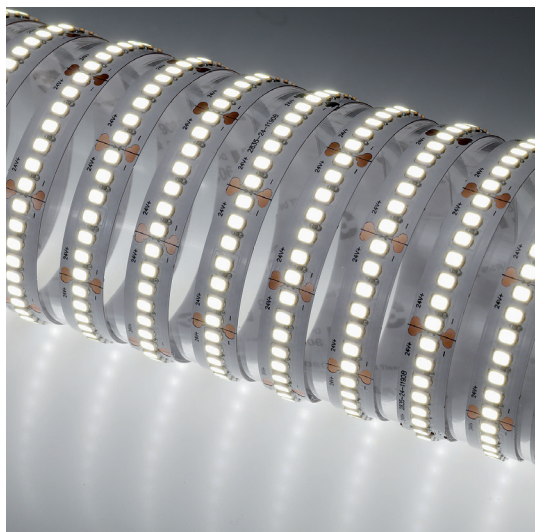

70092/90/N

Bandeau LED 5m 11W/m 2094lm/m 4000K CRI90 120°

Bandeau LED SMD 24V.
IP20.

Rouleau de 5m.

Rayon de cintrage minimum 30mm.

Précablé en début de bandeau par un câble de 30cm.

Sécable tous les 29,4mm.

Longueur continue max 5m.

Convertisseur, contrôleur et accessoires à commander séparément.

WEB

GÉNÉRAL

Classe ETIM	EC002706
Garantie	5 ans
Durée de vie	L80B10 - 75.000h
Longueur	5000 mm
Largeur	10 mm
Hauteur	1,2 mm
Poids net	0,08 kg

PHYSIQUE

Technologie	LED intégrée
IP (indice de protection)	IP20

FICHE TECHNIQUE

BANDEAUX & PROFILS
BANDEAUX

70092/90

70092/90/N

Bandeau LED 5m 11W/m 2094lm/m 4000K CRI90 120°

OPTIQUE

Emission lumineuse	
Distribution lumineuse	
Angle de rayonnement	120 °
Température de couleur	4000K
Température de couleur réglable	
SDCM (McAdam-Ellipse)	SDCM3

ÉLECTRIQUE

Convertisseur inclus	Convertisseur à commander séparément
Courant/tension d'alimentation	24V DC
AC/DC	24V DC
Fréquence du réseau	
Dimmable	En option