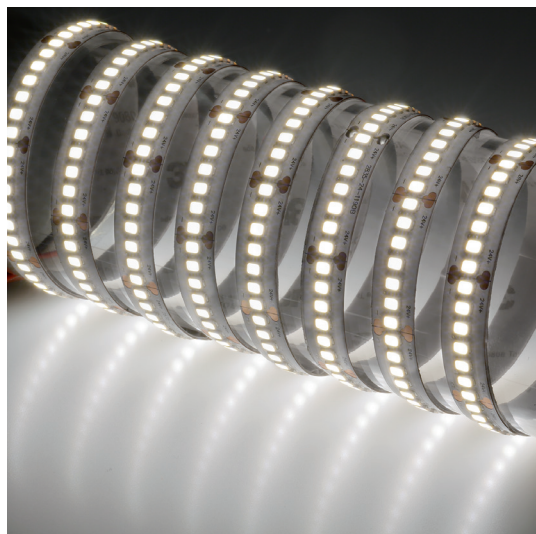

FICHE TECHNIQUE

BANDEAUX & PROFILS
BANDEAUX

80300/90

80300/90/2700K

Bandeau LED 5m 14W/m 2850lm/m 2700K CRI90 120°

Bandeau LED SMD 24V.
IP20.
Rouleau de 5m.
Rayon de cintrage minimum 30mm.
Précablé en début de bandeau par un câble de 30cm.
Sécable tous les 29,4mm.
Longueur continue max 5m.
Convertisseur, contrôleur et accessoires à commander séparément.

WEB

GÉNÉRAL

Classe ETIM	EC002706
Garantie	5 ans
Longueur	5000 mm
Largeur	10 mm
Hauteur	1,2 mm
Poids net	0,09 kg

PHYSIQUE

IP (indice de protection)	IP20
---------------------------	------

FICHE TECHNIQUE

BANDEAUX & PROFILS
BANDEAUX

80300/90

80300/90/2700K

Bandeau LED 5m 14W/m 2850lm/m 2700K CRI90 120°

OPTIQUE

Emission lumineuse

Distribution lumineuse

Angle de rayonnement

Température de couleur 2700K