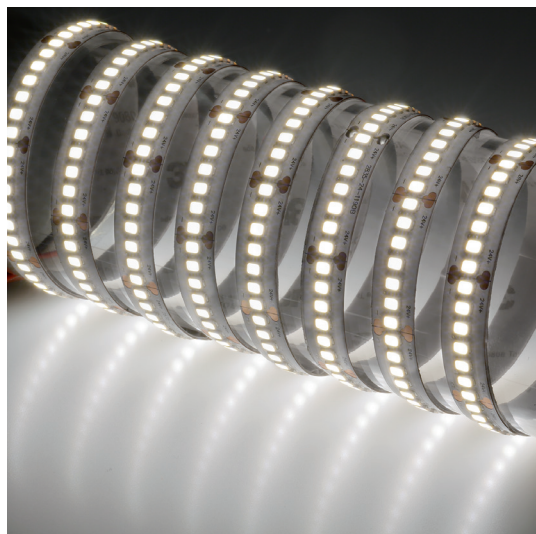

FICHE TECHNIQUE

BANDEAUX & PROFILS
BANDEAUX

80300/90

80300/90/N

Bandeau LED 5m 14W/m 3140lm/m 4000K CRI90 120°

Bandeau LED SMD 24V.
IP20.
Rouleau de 5m.
Rayon de cintrage minimum 30mm.
Précablé en début de bandeau par un câble de 30cm.
Sécable tous les 29,4mm.
Longueur continue max 5m.
Convertisseur, contrôleur et accessoires à commander séparément.

WEB

GÉNÉRAL

Classe ETIM	EC002706
Garantie	5 ans
Longueur	5000 mm
Largeur	10 mm
Hauteur	1,2 mm
Poids net	0,09 kg

PHYSIQUE

IP (indice de protection)	IP20
---------------------------	------

FICHE TECHNIQUE

BANDEAUX & PROFILS
BANDEAUX

80300/90

80300/90/N

Bandeau LED 5m 14W/m 3140lm/m 4000K CRI90 120°

OPTIQUE

Emission lumineuse

Distribution lumineuse

Angle de rayonnement

Température de couleur 4000K