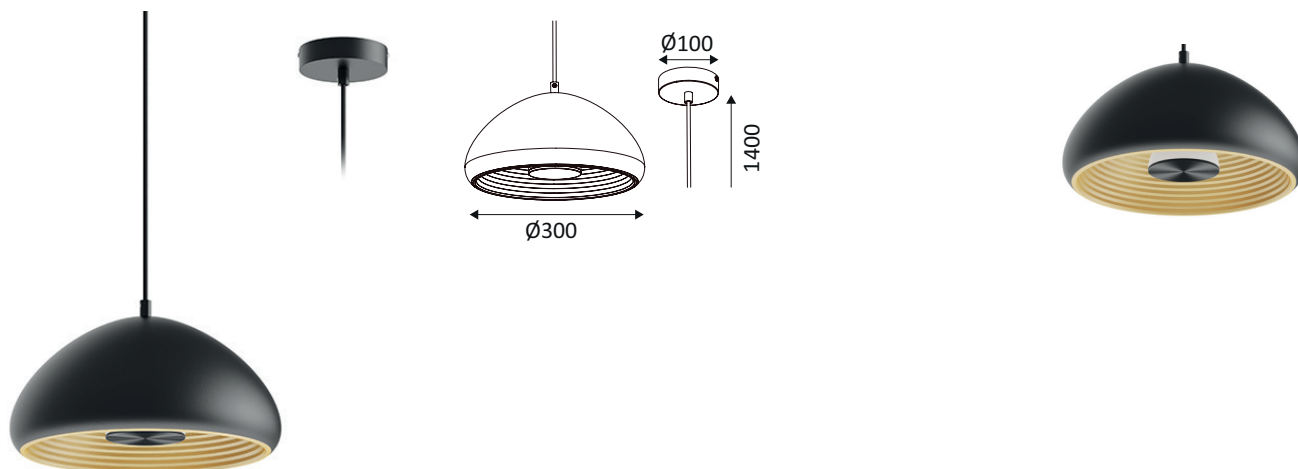

AIN3KPLBKGD

HUBA P 15W 3000K 1600Lm 120° DIM

Suspension décorative.

Eclairage indirect via le réflecteur au design ondulé créant une ambiance agréable.

Livrée avec câble d'alimentation textile noir ou blanc (réglable 1.40m max).

Convertisseur dimmable intégré dans l'appareil.

Compatible avec variateur début et fin de phase.

WEB

GÉNÉRAL

Classe ETIM	EC001743
Garantie	5 ans
Durée de vie	L80B20 - 50.000h
Matière corps	Acier
Couleur	Noir mat - Cuivre mat
Diamètre	300 mm
Hauteur	150 mm
Poids net	1,12 kg

PHYSIQUE

Technologie	LED intégrée
Source(s) incluse(s)	Oui
IP (indice de protection)	IP20
Anti-vandalisme	Non
Test au fil incandescent	750°
Détecteur de mouvement	Non
Détecteur crépusculaire	Non
Eclairage de secours	Non

AIN3KPLBKGD

HUBA P 15W 3000K 1600Lm 120° DIM

OPTIQUE

Emission lumineuse	
Distribution lumineuse	
Angle de rayonnement	120 °
Température de couleur	3000K
Température de couleur réglable	
Flux lumineux source	1600 lm
Flux lumineux luminaire	745 lm lm
Efficacité lumineuse luminaire	49,67 lm/W
SDCM (McAdam-Ellipse)	SDCM6