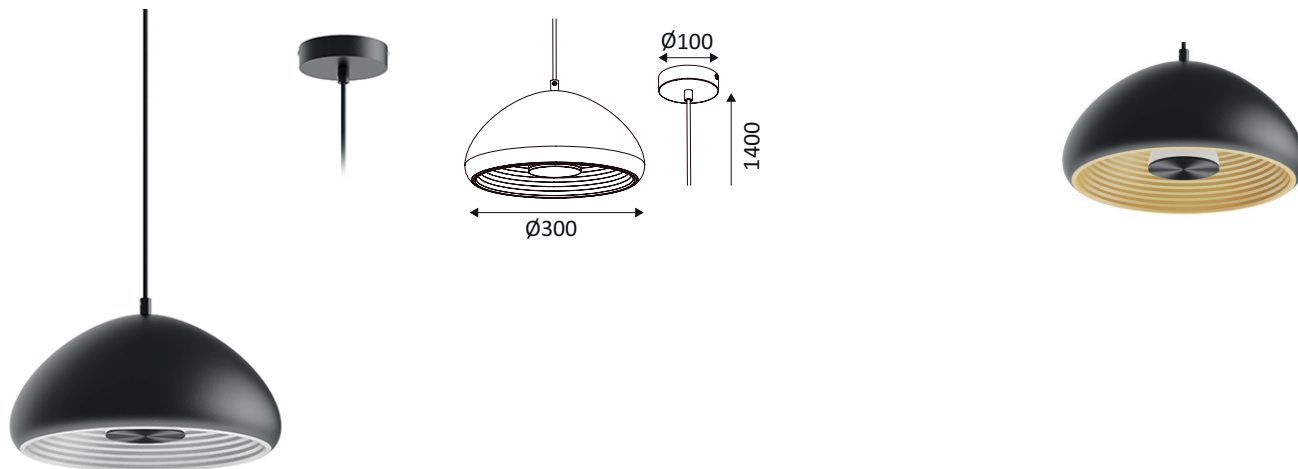

AIN3KPLBKWH

HUBA P 15W 3000K 1600Lm 120° DIM

Suspension décorative.

Eclairage indirect via le réflecteur au design ondulé créant une ambiance agréable.

Livrée avec câble d'alimentation textile noir ou blanc (réglable 1.40m max).

Convertisseur dimmable intégré dans l'appareil.

Compatible avec variateur début et fin de phase.

WEB

GÉNÉRAL

Classe ETIM	EC001743
Garantie	5 ans
Durée de vie	L80B20 - 50.000h
Matière corps	Acier
Couleur	Noir mat - Blanc mat
Diamètre	300 mm
Hauteur	150 mm
Poids net	1,12 kg

PHYSIQUE

Technologie	LED intégrée
Source(s) incluse(s)	Oui
IP (indice de protection)	IP20
Anti-vandalisme	Non
Test au fil incandescent	750°
Détecteur de mouvement	Non
Détecteur crépusculaire	Non
Eclairage de secours	Non

AIN3KPLBKWH

HUBA P 15W 3000K 1600Lm 120° DIM

OPTIQUE

Emission lumineuse	
Distribution lumineuse	
Angle de rayonnement	120 °
Température de couleur	3000K
Température de couleur réglable	
Flux lumineux source	1600 lm
Flux lumineux luminaire	1140 lm lm
Efficacité lumineuse luminaire	76 lm/W
SDCM (McAdam-Ellipse)	SDCM6