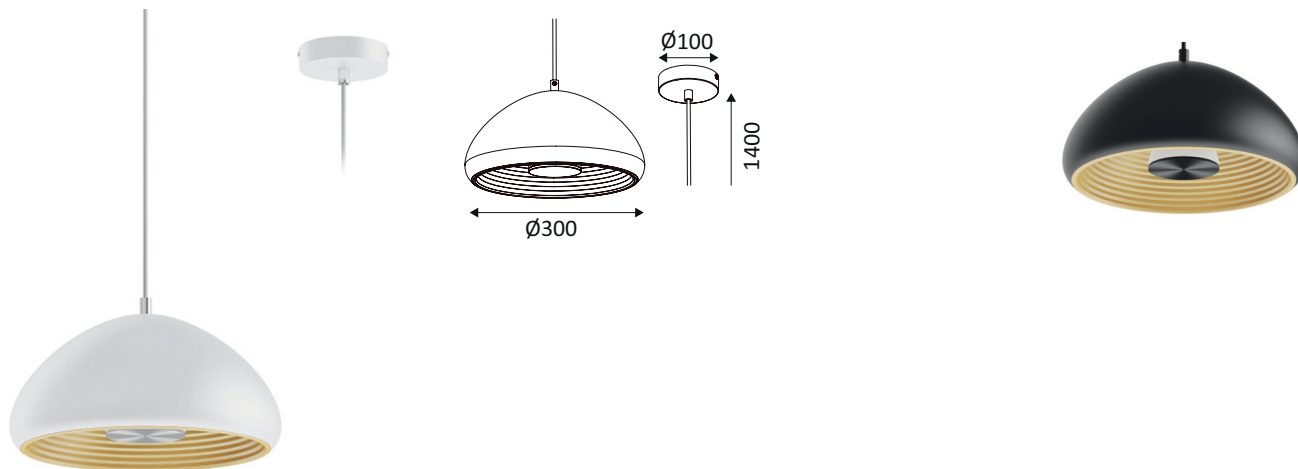

AIN3KPLWHGD

HUBA P 15W 3000K 1600Lm 120° DIM

Suspension décorative.

Eclairage indirect via le réflecteur au design ondulé créant une ambiance agréable.

Livrée avec câble d'alimentation textile noir ou blanc (réglable 1.40m max).

Convertisseur dimmable intégré dans l'appareil.

Compatible avec variateur début et fin de phase.

WEB

GÉNÉRAL

Classe ETIM	EC001743
Garantie	5 ans
Durée de vie	L80B20 - 50.000h
Matière corps	Acier
Couleur	Blanc mat - Doré
Diamètre	300 mm
Hauteur	150 mm
Poids net	1,12 kg

PHYSIQUE

Technologie	LED intégrée
Source(s) incluse(s)	Oui
IP (indice de protection)	IP20
Anti-vandalisme	Non
Test au fil incandescent	750°
Détecteur de mouvement	Non
Détecteur crépusculaire	Non
Eclairage de secours	Non

AIN3KPLWHGD

HUBA P 15W 3000K 1600Lm 120° DIM

OPTIQUE

Emission lumineuse	
Distribution lumineuse	
Angle de rayonnement	120 °
Température de couleur	3000K
Température de couleur réglable	
Flux lumineux source	1600 lm
Flux lumineux luminaire	745 lm lm
Efficacité lumineuse luminaire	49,67 lm/W
SDCM (McAdam-Ellipse)	SDCM6