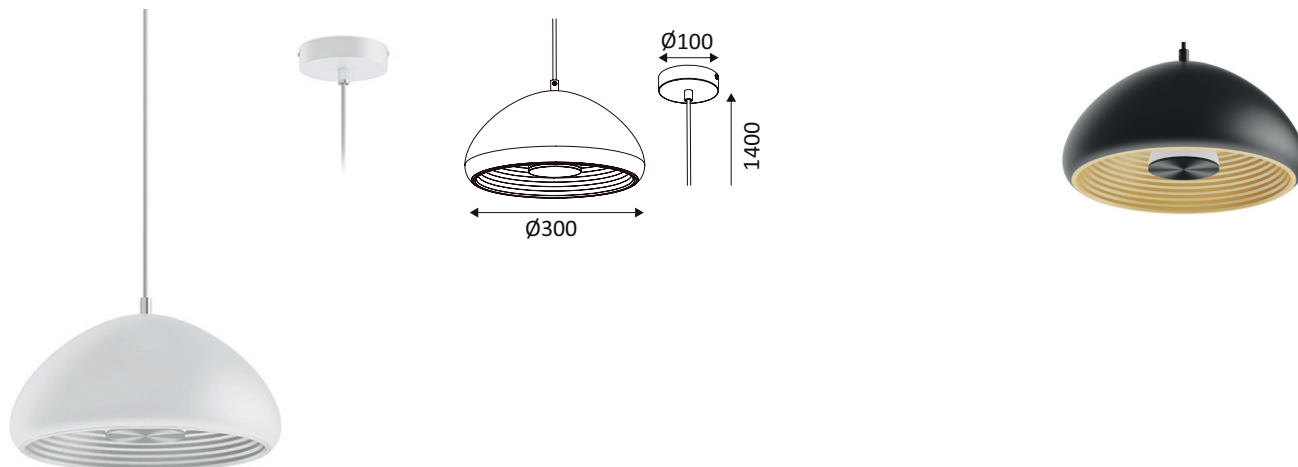

AIN3KPLWHWH

HUBA P 15W 3000K 1600Lm 120° DIM

Suspension décorative.

Eclairage indirect via le réflecteur au design ondulé créant une ambiance agréable.

Livrée avec câble d'alimentation textile noir ou blanc (réglable 1.40m max).

Convertisseur dimmable intégré dans l'appareil.

Compatible avec variateur début et fin de phase.

WEB

GÉNÉRAL

Classe ETIM	EC001743
Garantie	5 ans
Durée de vie	L80B20 - 50.000h
Matière corps	Acier
Couleur	Blanc mat
Diamètre	300 mm
Hauteur	150 mm
Poids net	1,12 kg

PHYSIQUE

Technologie	LED intégrée
Source(s) incluse(s)	Oui
IP (indice de protection)	IP20
Anti-vandalisme	Non
Test au fil incandescent	750°
Détecteur de mouvement	Non
Détecteur crépusculaire	Non
Eclairage de secours	Non

AIN3KPLWHWH

HUBA P 15W 3000K 1600Lm 120° DIM

OPTIQUE

Emission lumineuse	
Distribution lumineuse	
Angle de rayonnement	120 °
Température de couleur	3000K
Température de couleur réglable	
Flux lumineux source	1600 lm
Flux lumineux luminaire	1140 lm lm
Efficacité lumineuse luminaire	76 lm/W
SDCM (McAdam-Ellipse)	SDCM6