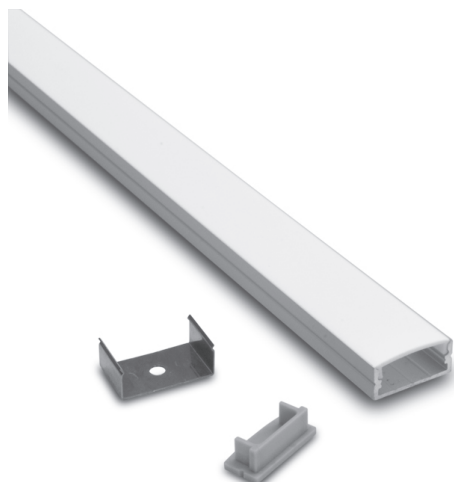

**BARRA/STRIP/10****BARRA/STRIP/10**

Profil alu apparent de 2m pour bandeau LED avec diffuseur

Profil aluminium apparent de 2m pour bandeau LED.

Diffuseur transparent ou opalin en polycarbonate, 4 embouts de finition et 4 clips de fixation fournis.

Montage mural ou au plafond.

Bandeau LED et convertisseur à commander séparément.

WEB

**GÉNÉRAL**

<b>Classe ETIM</b>	EC002707
<b>Garantie</b>	2 ans
<b>Matière corps</b>	Aluminium
<b>Couleur</b>	Aluminium
<b>Longueur</b>	2000 mm
<b>Largeur</b>	23,5 mm
<b>Hauteur</b>	10 mm
<b>Poids net</b>	0,38 kg

## BARRA/STRIP/10

Profil alu apparent de 2m pour bandeau LED avec diffuseur