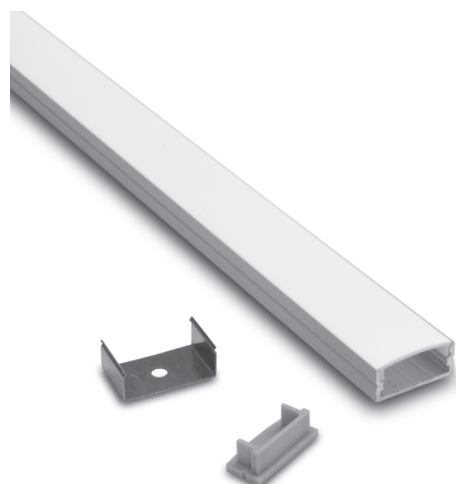

BARRA/STRIP/10/S Profil alu apparent de 2m pour bandeau LED avec diffuseur

Profil aluminium apparent de 2m pour bandeau LED.
Diffuseur transparent ou opalin en polycarbonate, 4 embouts de finition et 4 clips de fixation fournis.
Montage mural ou au plafond.
Bandeau LED et convertisseur à commander séparément.

WEB

GÉNÉRAL

Classe ETIM	EC002707
Garantie	2 ans
Matière corps	Aluminium
Couleur	Aluminium
Longueur	2000 mm
Largeur	23,5 mm
Hauteur	10 mm
Poids net	0,38 kg

PHYSIQUE

IP (indice de protection)	IP20
Anti-vandalisme	Non

BARRA/STRIP/10/S Profil alu apparent de 2m pour bandeau LED avec diffuseur

OPTIQUE

Emission lumineuse

Distribution lumineuse

Diffuseur Plastique opalin

Angle de rayonnement

Température de couleur réglable

ÉLECTRIQUE