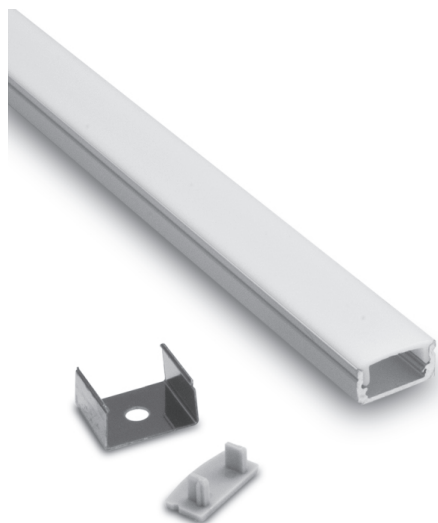

BARRA/STRIP/3E/S Profil alu apparent de 2m pour bandeau LED avec diffuseur

Profil aluminium apparent de 2m pour bandeau LED.
 Diffuseur transparent ou opalin en polycarbonate, 4 embouts de finition et 4 clips de fixation fournis.
 Montage mural ou au plafond.
 Bandeau LED et convertisseur à commander séparément.
 Clips de fixation à 45° (KIT/CLIP/45) ou 180° (KIT/CLIP/180) disponibles séparément.

WEB

GÉNÉRAL

Classe ETIM	EC002707
Garantie	2 ans
Matière corps	Aluminium
Couleur	Aluminium
Longueur	2000 mm
Largeur	17,2 mm
Hauteur	8 mm
Poids net	0,27 kg

PHYSIQUE

IP (indice de protection)	IP20
Anti-vandalisme	Non

BARRA/STRIP/3E/S Profil alu apparent de 2m pour bandeau LED avec diffuseur

OPTIQUE

Emission lumineuse

Distribution lumineuse

Diffuseur Plastique opalin

Angle de rayonnement

Température de couleur réglable

ÉLECTRIQUE