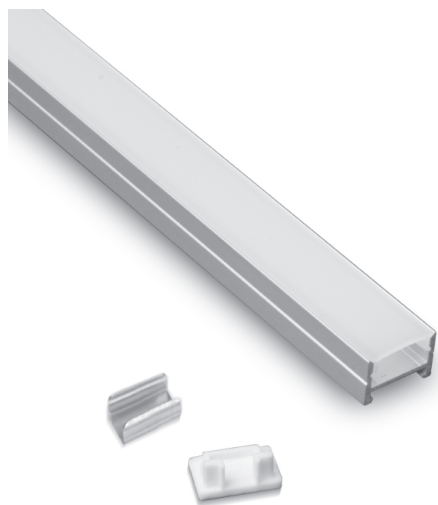

**BARRA/STRIP/3H**

Profil alu apparent de 2m pour bandeau LED avec diffuseur

Profil aluminium apparent de 2m pour bandeau LED.

Aussi disponible en blanc.

Diffuseur transparent ou opalin en polycarbonate, 4 embouts de finition et 4 clips de fixation fournis.

Montage mural ou au plafond.

Bandeau LED et convertisseur à commander séparément.

Clips de fixation à 45° (KIT/CLIP/45) ou 180° (KIT/CLIP/180) disponibles séparément.

WEB

**GÉNÉRAL**

<b>Classe ETIM</b>	EC002707
<b>Garantie</b>	2 ans
<b>Matière corps</b>	Aluminium
<b>Couleur</b>	Aluminium
<b>Longueur</b>	2000 mm
<b>Largeur</b>	16,9 mm
<b>Hauteur</b>	11 mm
<b>Poids net</b>	0,31 kg

## BARRA/STRIP/3H

Profil alu apparent de 2m pour bandeau LED avec diffuseur