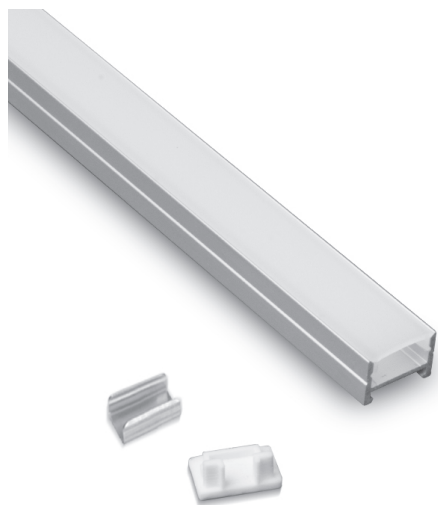

## BARRA/STRIP/3HSW Profil alu apparent de 2m pour bandeau LED avec diffuseur

Profil aluminium apparent de 2m pour bandeau LED.

Aussi disponible en blanc.

Diffuseur transparent ou opalin en polycarbonate, 4 embouts de finition et 4 clips de fixation fournis.

Montage mural ou au plafond.

Bandeau LED et convertisseur à commander séparément.

Clips de fixation à 45° (KIT/CLIP/45) ou 180° (KIT/CLIP/180) disponibles séparément.

WEB

### GÉNÉRAL

Classe ETIM	EC002707
Garantie	2 ans
Matière corps	Aluminium
Couleur	Blanc mat
Longueur	2000 mm
Largeur	16,9 mm
Hauteur	11 mm
Poids net	0,32 kg

## BARRA/STRIP/3HSW Profil alu apparent de 2m pour bandeau LED avec diffuseur