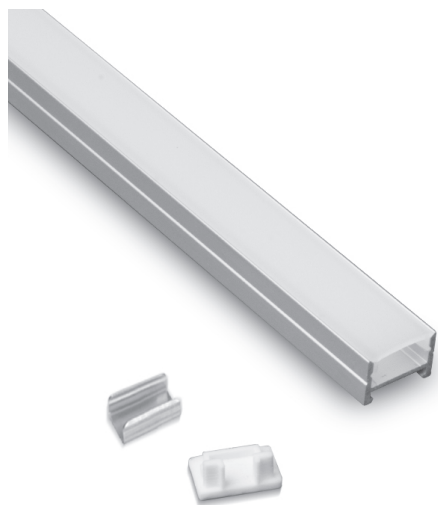

## BARRA/STRIP/3HW Profil alu apparent de 2m pour bandeau LED avec diffuseur

Profil aluminium apparent de 2m pour bandeau LED.

Aussi disponible en blanc.

Diffuseur transparent ou opalin en polycarbonate, 4 embouts de finition et 4 clips de fixation fournis.

Montage mural ou au plafond.

Bandeau LED et convertisseur à commander séparément.

Clips de fixation à 45° (KIT/CLIP/45) ou 180° (KIT/CLIP/180) disponibles séparément.

WEB

### GÉNÉRAL

<b>Classe ETIM</b>	EC002707
<b>Garantie</b>	2 ans
<b>Matière corps</b>	Aluminium
<b>Couleur</b>	Blanc mat
<b>Longueur</b>	2000 mm
<b>Largeur</b>	16,9 mm
<b>Hauteur</b>	11 mm
<b>Poids net</b>	0,31 kg

## BARRA/STRIP/3HW Profil alu apparent de 2m pour bandeau LED avec diffuseur