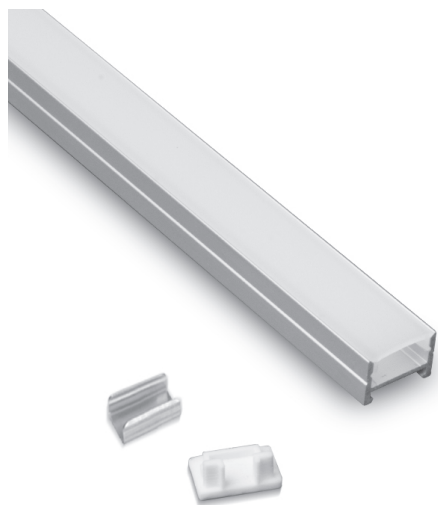

## BARRA/STRIP/3H/S Profil alu apparent de 2m pour bandeau LED avec diffuseur

Profil aluminium apparent de 2m pour bandeau LED.

Aussi disponible en blanc.

Diffuseur transparent ou opalin en polycarbonate, 4 embouts de finition et 4 clips de fixation fournis.

Montage mural ou au plafond.

Bandeau LED et convertisseur à commander séparément.

Clips de fixation à 45° (KIT/CLIP/45) ou 180° (KIT/CLIP/180) disponibles séparément.

WEB

### GÉNÉRAL

<b>Classe ETIM</b>	EC002707
<b>Garantie</b>	2 ans
<b>Matière corps</b>	Aluminium
<b>Couleur</b>	Aluminium
<b>Longueur</b>	2000 mm
<b>Largeur</b>	16,9 mm
<b>Hauteur</b>	11 mm
<b>Poids net</b>	0,31 kg

## BARRA/STRIP/3H/S Profil alu apparent de 2m pour bandeau LED avec diffuseur